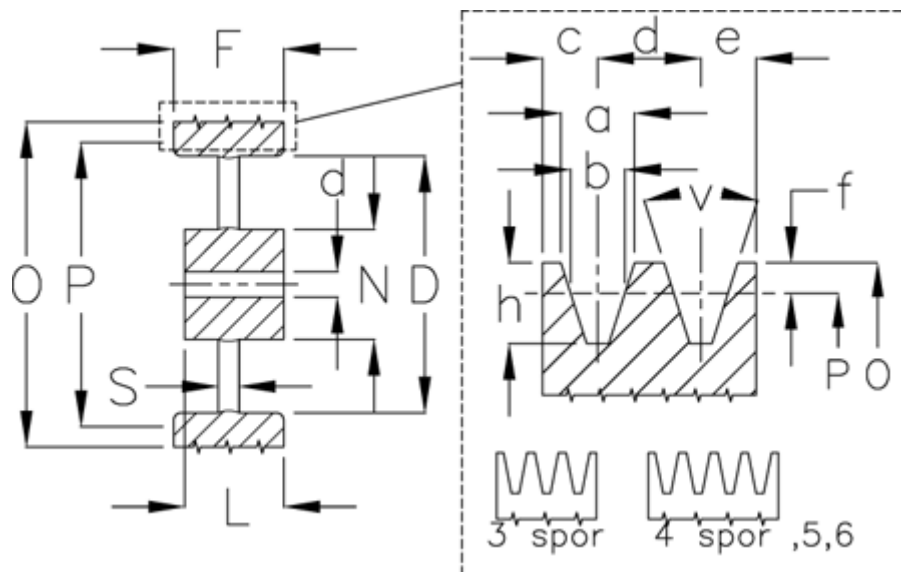

Varenummer: 60410250005
 Beskrivelse: Uboret kileremsskive C 500/5

Mål

Antal spor = 5
 D = 443
 d = 25
 F = 136.0
 L = 100
 N = 126
 O = 509.6
 P = 500

S = 30
 Type = C